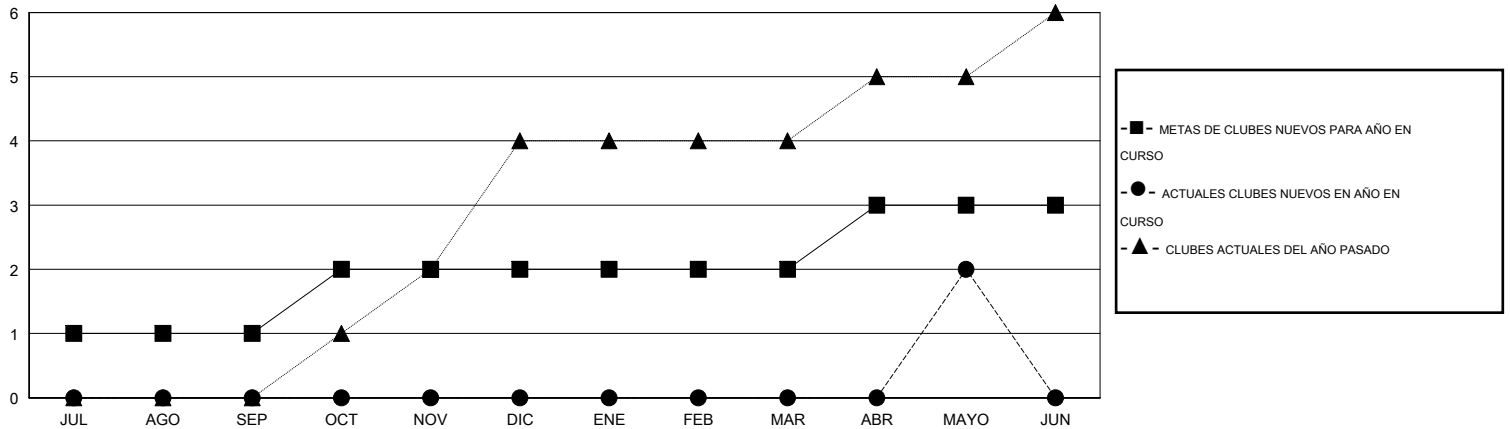

MONTHLY MEMBERSHIP PROGRESS REPORT

District H 4

Results as of: 5/31/2016

GMT: Jaime García Cepeda

UBICACIÓN PERU

GMT DE AE 3

Clubes					socios				
RESULTADOS DE 2015-2016					RESULTADOS DE 2015-2016				
TRIMESTRE	META DE CLUBES NUEVOS	NUEVOS CLUBES	CLUBES DADOS DE BAJA	GANANCIA/PÉRDIDA NETA	TRIMESTRE	META DE SOCIOS NUEVOS	SOCIOS FUNDADORES Y NUEVOS SOCIOS AÑADIDOS	SOCIOS DADOS DE BAJA	GANANCIA/PÉRDIDA NETA
JUL/AGO/SEP	1	0	0	0	JUL/AGO/SEP	40	34	60	-26
OCT/NOV/DIC	1	0	1	-1	OCT/NOV/DIC	50	24	80	-56
ENE/FEB/MAR	0	0	0	0	ENE/FEB/MAR	15	32	22	10
ABR/MAYO/JUN	1	2	0	2	ABR/MAYO/JUN	20	92	45	47

METAS Y CIFRA ACUMULATIVA DE CLUBES NUEVOS

METAS Y CIFRA ACUMULATIVA DE SOCIOS

CLUBES DADOS DE BAJA: 1	39 CLUBS OF 65 AÑADIERON 1 O MÁS SOCIOS NUEVOS	<u>DISTRIBUCIÓN POR SEXO</u>	
SOCIOS DADOS DE BAJA		MASCULINO	714 (53.36%)
FALLECIDOS	7	FEMENINO	624 (46.64%)
CLUB CANCELADO	11	CLIC AQUÍ PARA DATOS DE SALUD DE CLUB	
OTRO	189	SOCIOS EN UNIDAD FAMILIAR	510
TOTAL	207	CABEZA DE FAMILIA	204
		NO ES CABEZA DE FAMILIA	306