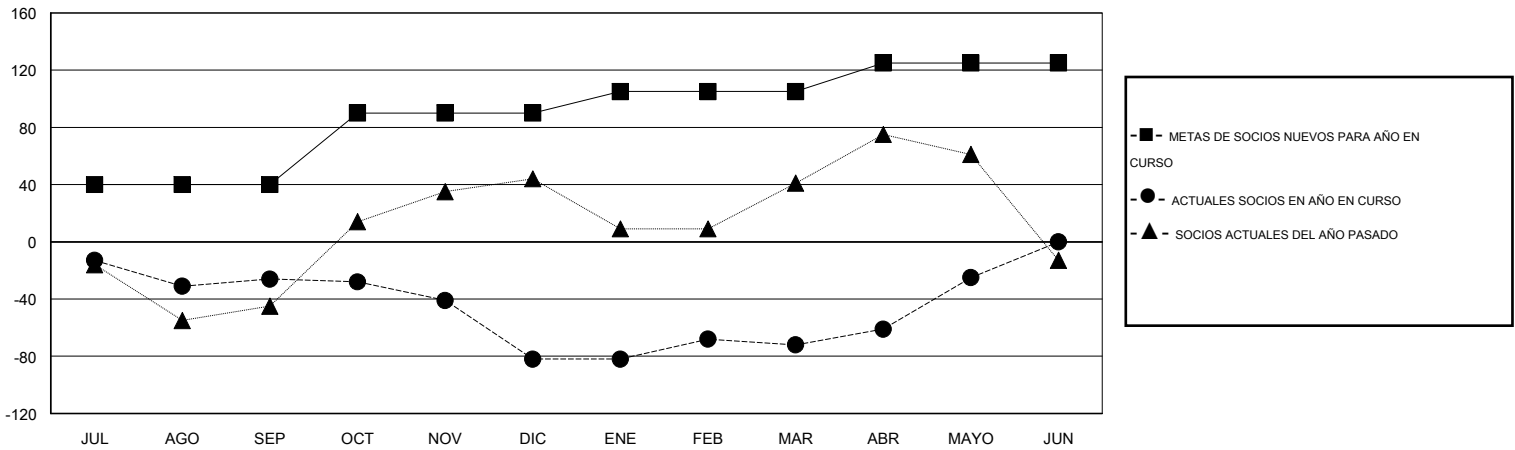

MONTHLY MEMBERSHIP PROGRESS REPORT

District H 4

Results as of: 5/31/2016

GMT: Jaime García Cepeda

UBICACIÓN PERU

GMT DE AE 3

Clubes					socios				
RESULTADOS DE 2015-2016					RESULTADOS DE 2015-2016				
TRIMESTRE	META DE CLUBES NUEVOS	NUEVOS CLUBES	CLUBES DADOS DE BAJA	GANANCIA/PÉRDIDA NETA	TRIMESTRE	META DE SOCIOS NUEVOS	SOCIOS FUNDADORES Y NUEVOS SOCIOS AÑADIDOS	SOCIOS DADOS DE BAJA	GANANCIA/PÉRDIDA NETA
JUL/AGO/SEP	1	0	0	0	JUL/AGO/SEP	40	34	60	-26
OCT/NOV/DIC	1	0	1	-1	OCT/NOV/DIC	50	24	80	-56
ENE/FEB/MAR	0	0	0	0	ENE/FEB/MAR	15	32	22	10
ABR/MAYO/JUN	1	2	0	2	ABR/MAYO/JUN	20	92	45	47

METAS Y CIFRA ACUMULATIVA DE CLUBES NUEVOS

METAS Y CIFRA ACUMULATIVA DE SOCIOS

CLUBES DADOS DE BAJA: 1	39 CLUBS OF 65 AÑADIERON 1 O MÁS SOCIOS NUEVOS	<u>DISTRIBUCIÓN POR SEXO</u>	
SOCIOS DADOS DE BAJA		MASCULINO	714 (53.36%)
FALLECIDOS	7	FEMENINO	624 (46.64%)
CLUB CANCELADO	11	CLIC AQUÍ PARA DATOS DE SALUD DE CLUB	
OTRO	189	SOCIOS EN UNIDAD FAMILIAR	510
TOTAL	207	CABEZA DE FAMILIA	204
		NO ES CABEZA DE FAMILIA	306